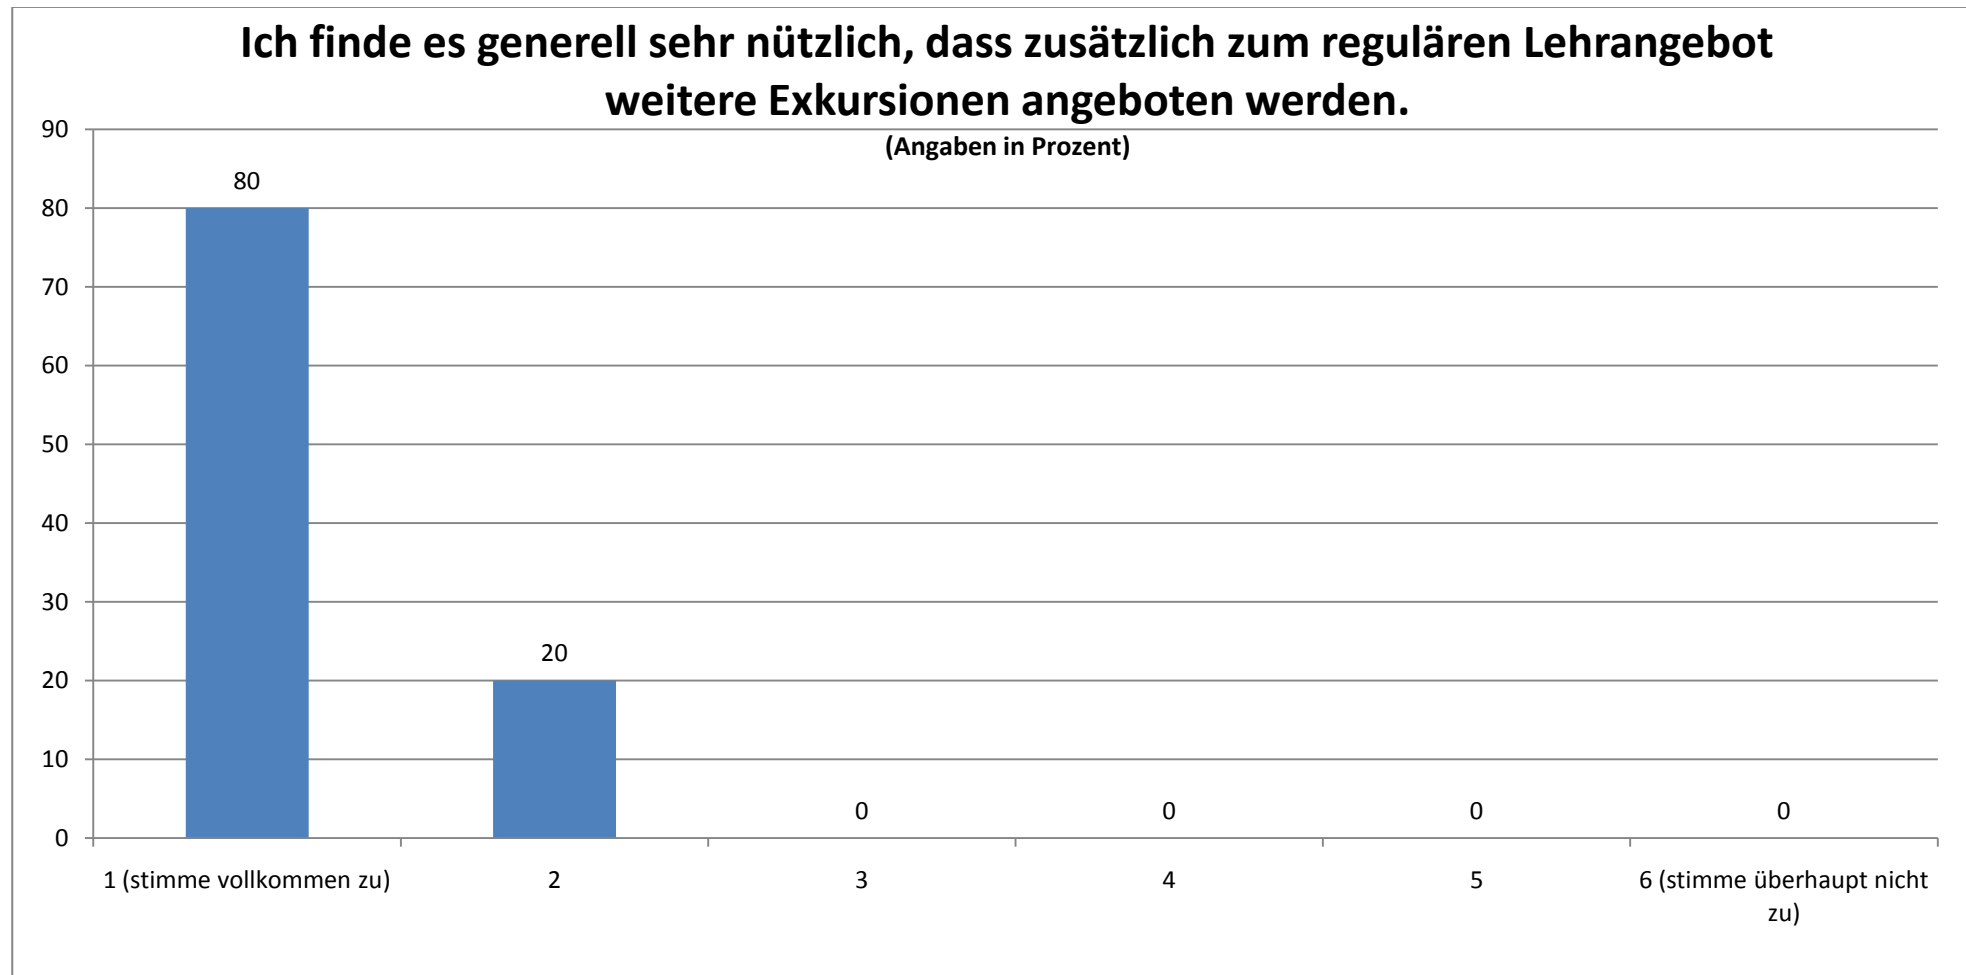

METHODENZENTRUM: GESAMTEVALUATION DER EXKURSIONEN (N = 10)

STAND: 07.04.10

Durchschnittlicher Wert (absolut): 1,20

Ich finde, dass diese Exkursion eine Verbesserung für mein Studium darstellt.

(Angaben in Prozent)

Durchschnittlicher Wert (absolut): 1,20

Die Exkursion ist aus meiner Sicht ein wichtiger Bestandteil für die Lehrveranstaltung.

(Angaben in Prozent)

Durchschnittlicher Wert (absolut): 1,20

Die Teilnehmerzahl fand ich...