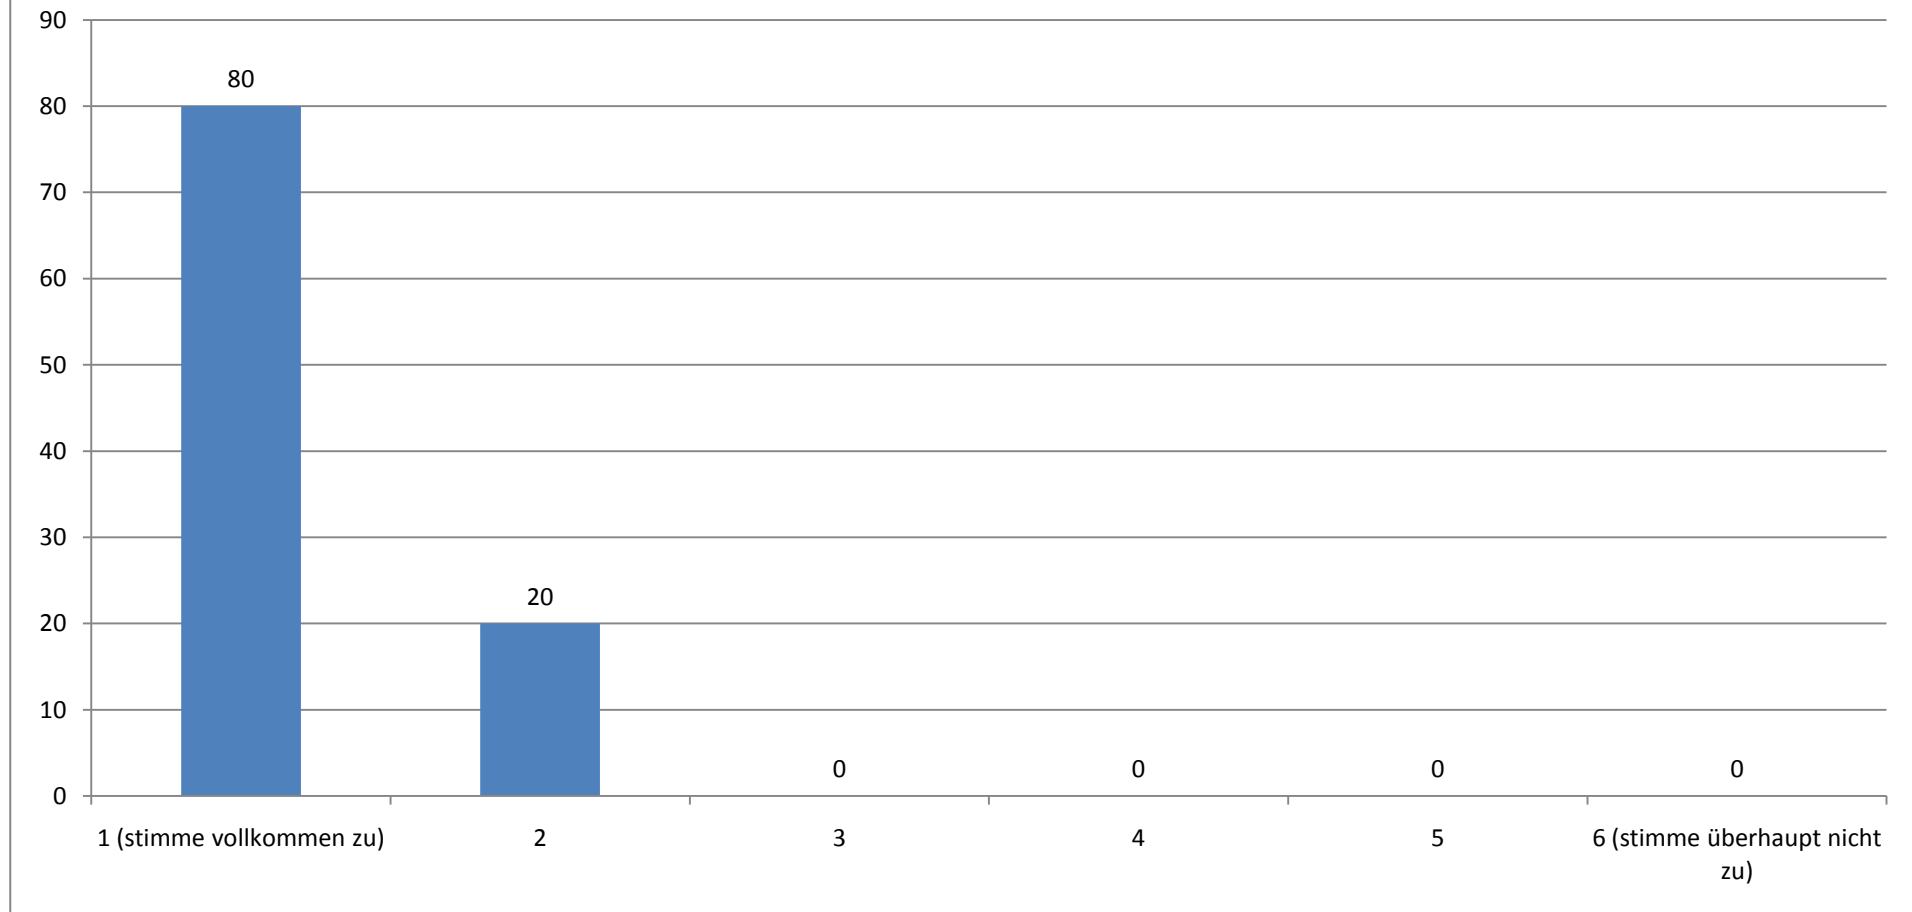

METHODENZENTRUM: GESAMTEVALUATION DER EXKURSIONEN (N = 10)

STAND: 07.04.10

Durchschnittlicher Wert (absolut): 1,20

Ich finde, dass diese Exkursion eine Verbesserung für mein Studium darstellt.

(Angaben in Prozent)

Durchschnittlicher Wert (absolut): 1,20

Die Exkursion ist aus meiner Sicht ein wichtiger Bestandteil für die Lehrveranstaltung.

(Angaben in Prozent)

Durchschnittlicher Wert (absolut): 1,20

Die Teilnehmerzahl fand ich...