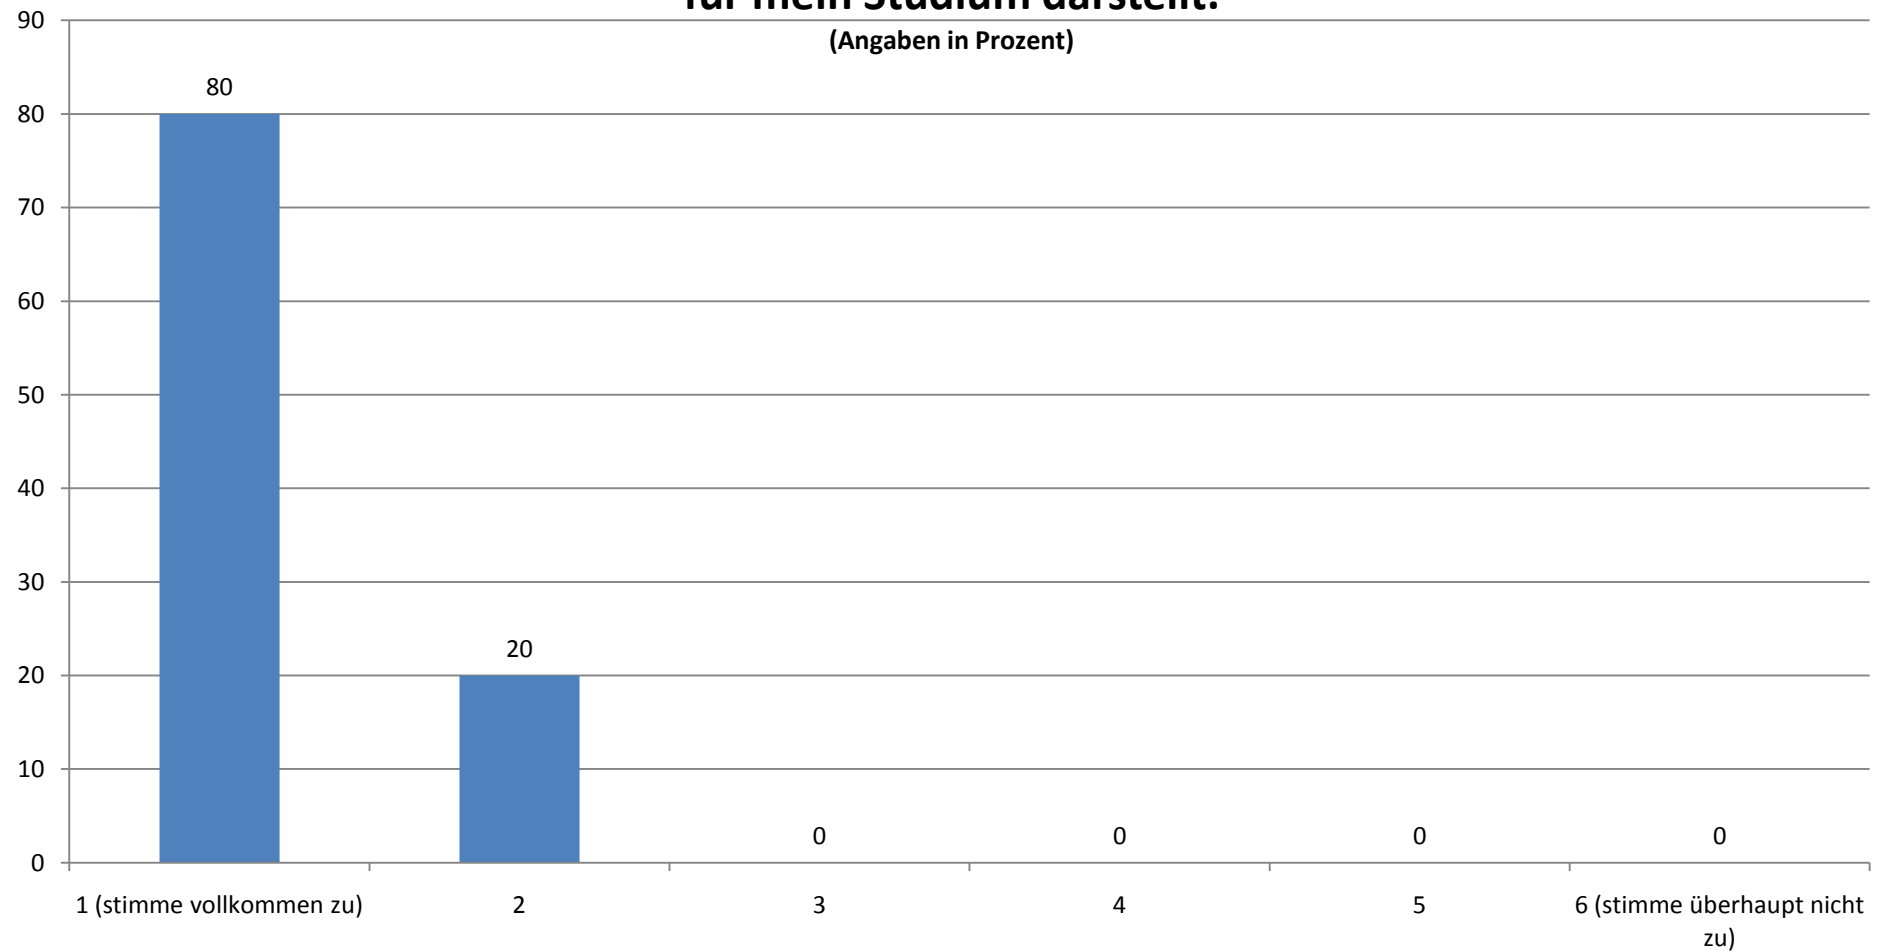

METHODENZENTRUM: GESAMTEVALUATION DER EXKURSIONEN (N = 10)

STAND: 07.04.10

Durchschnittlicher Wert (absolut): 1,20

Ich finde, dass diese Exkursion eine Verbesserung für mein Studium darstellt.

(Angaben in Prozent)

Durchschnittlicher Wert (absolut): 1,20

Die Exkursion ist aus meiner Sicht ein wichtiger Bestandteil für die Lehrveranstaltung.

(Angaben in Prozent)

Durchschnittlicher Wert (absolut): 1,20

Die Teilnehmerzahl fand ich...