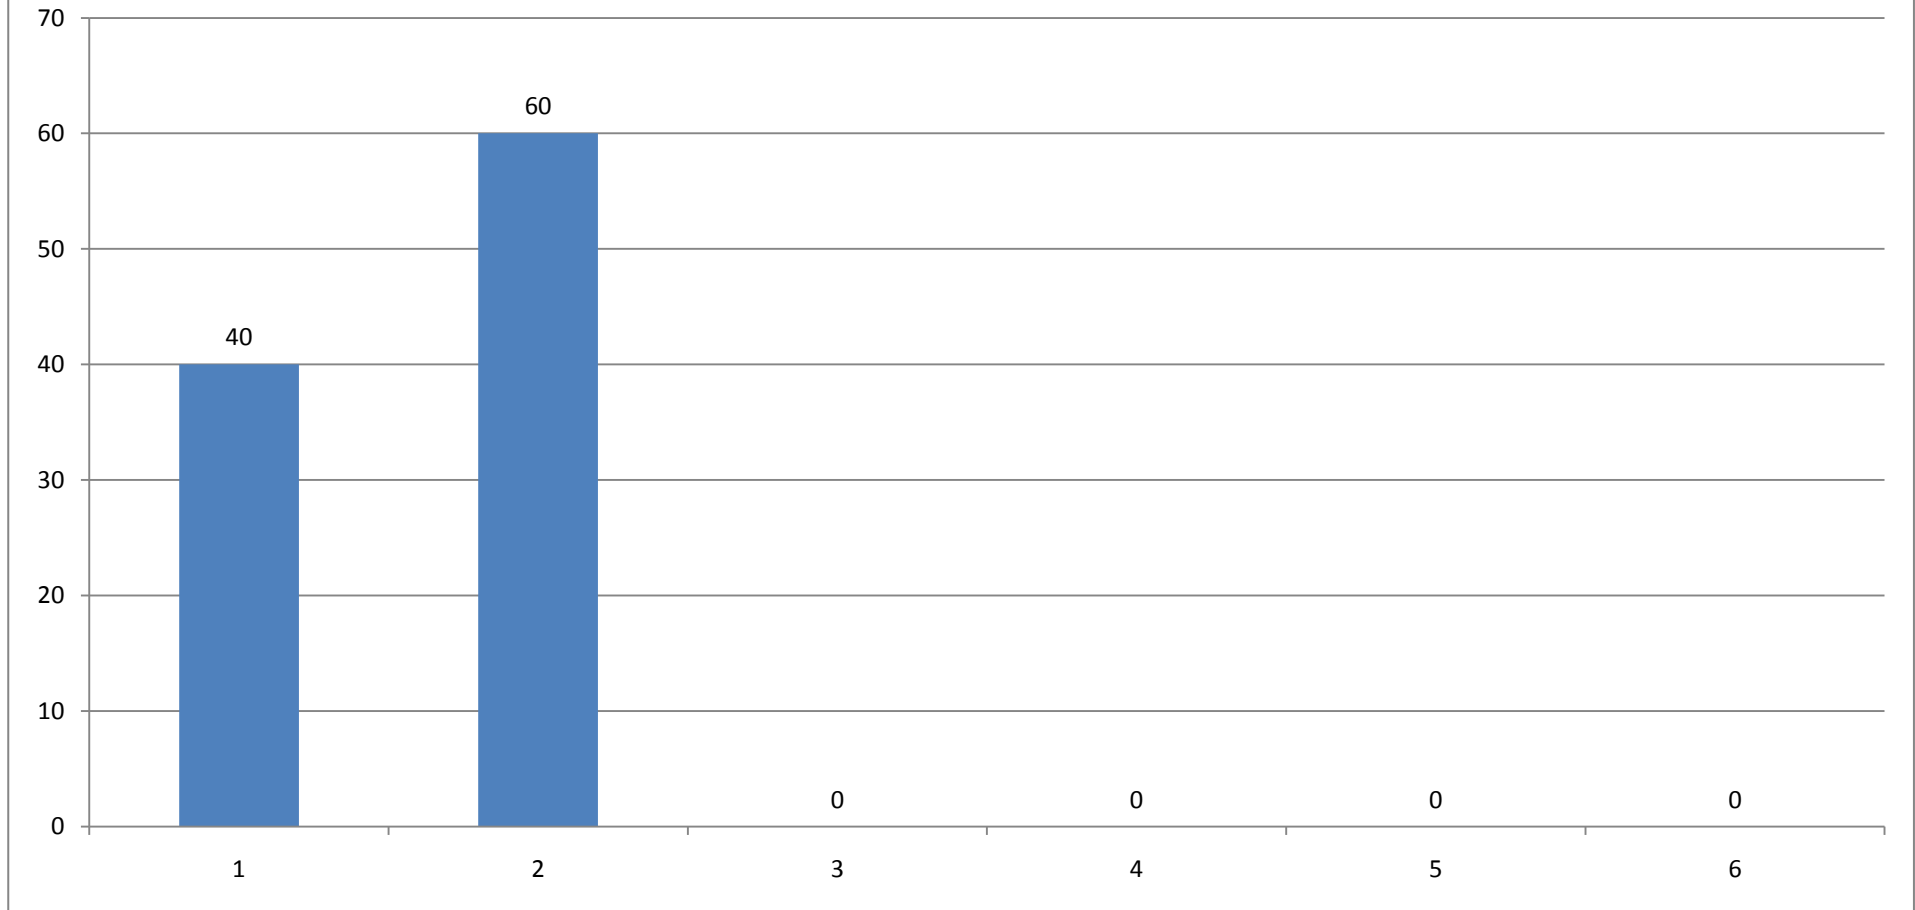

Wenn Sie für die Exkursion insgesamt eine Note geben müssen, welche Note geben Sie?

(Angaben in Prozent)

Durchschnittliche Note: 1,60