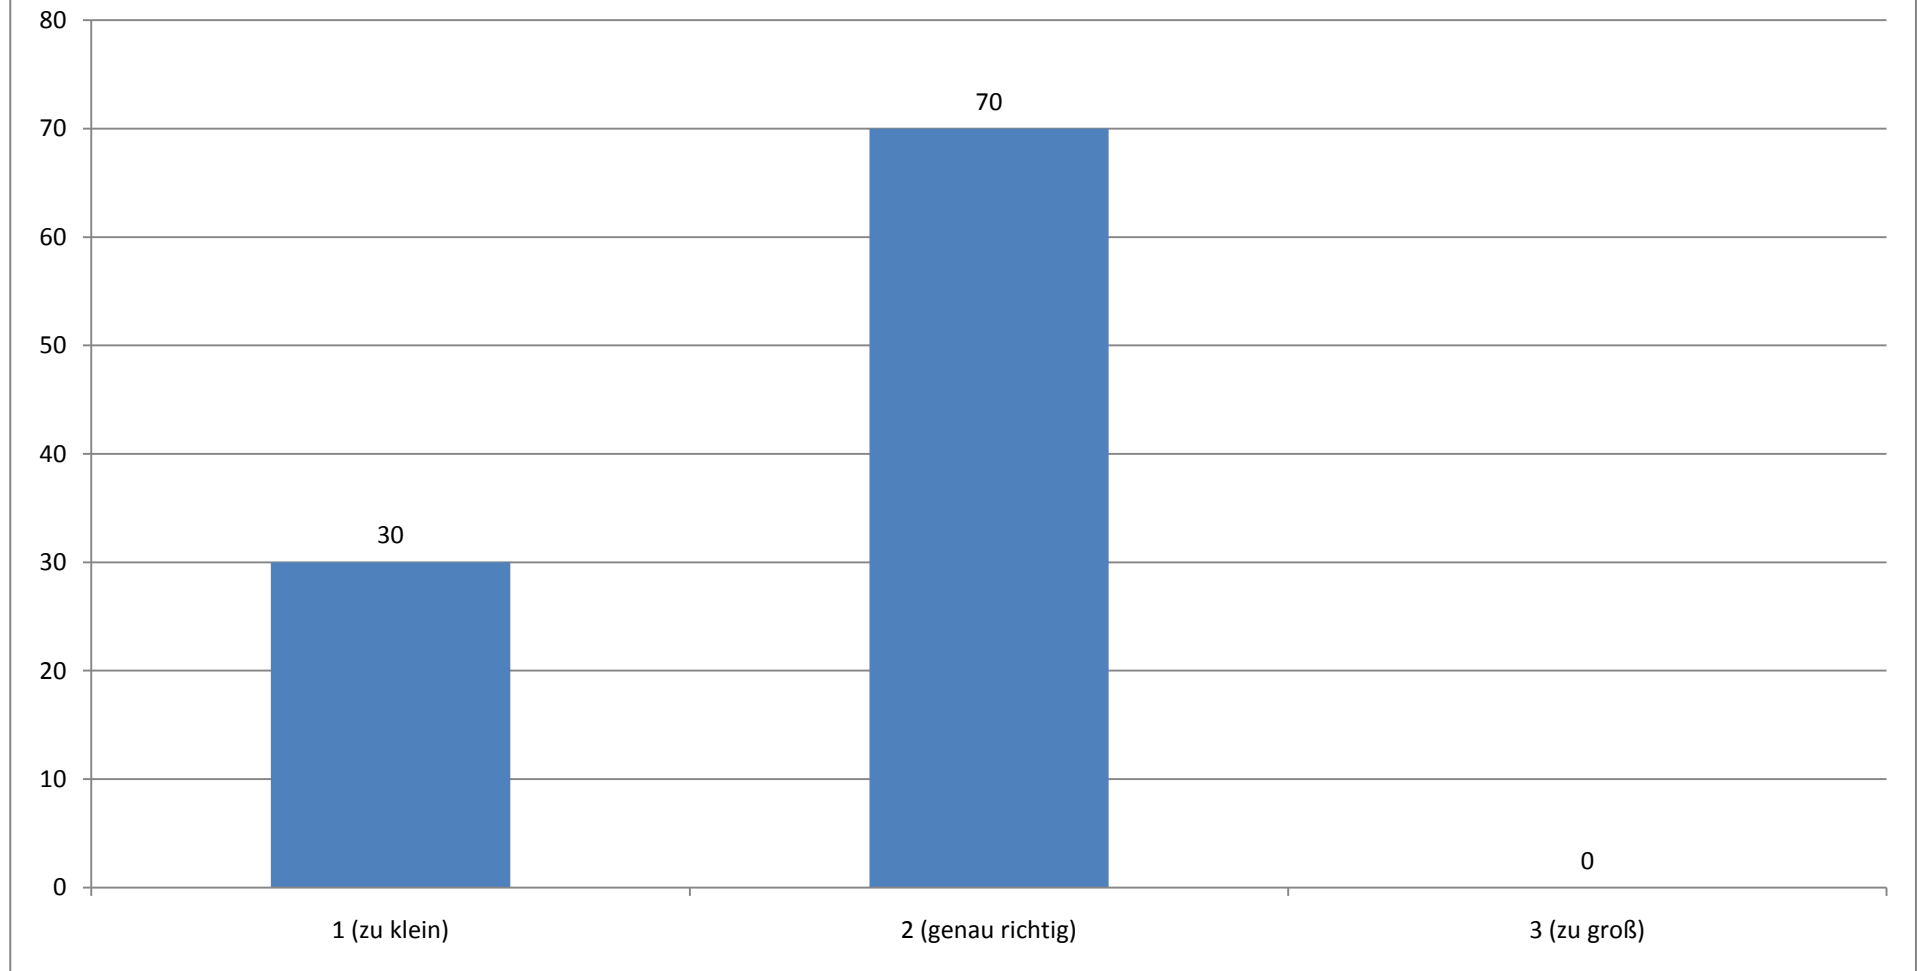

Die Teilnehmerzahl fand ich...

(Angaben in Prozent)

Durchschnittlicher Wert (absolut): 1,70