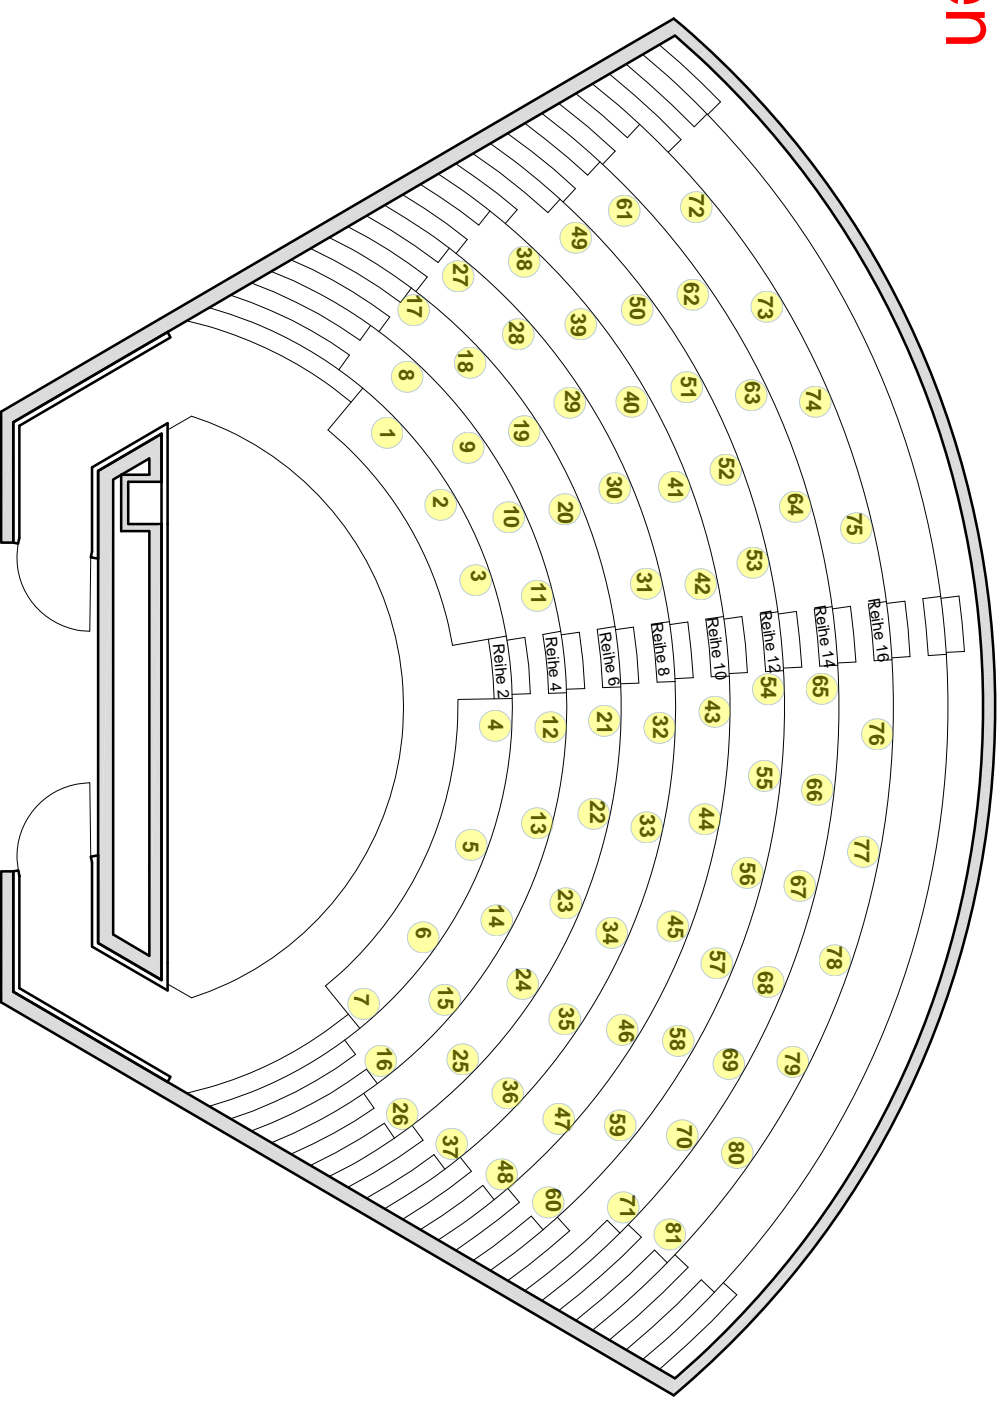

Bestuhlungsplan

478 Sitzplätze

81 Sitzplätze nach Infektionsschutzmaßnahmen

Hörsaal 010